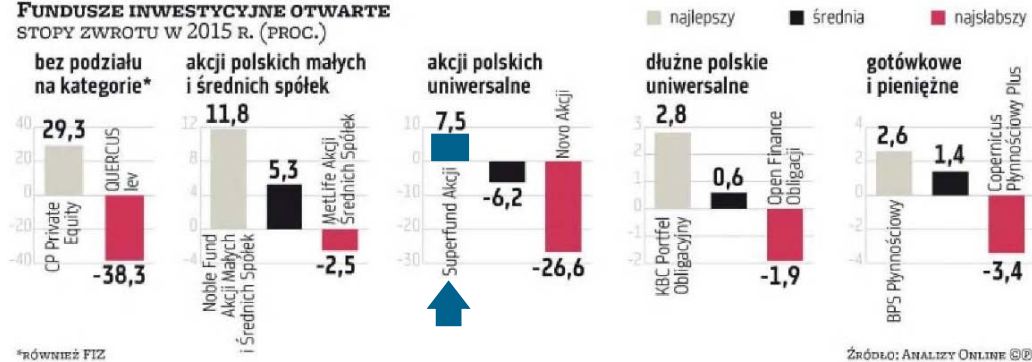

Superfund Akcji w 2015 roku najlepszy w grupie akcji polskich uniwersalnych

FUNDUSZE INWESTYCYJNE OTWARTE STOPY ZWROTU W 2015 R. (PROC.)

Źródło: Parkiet, 2016.01.07

Źródło: Puls Biznesu, 2016.01.11