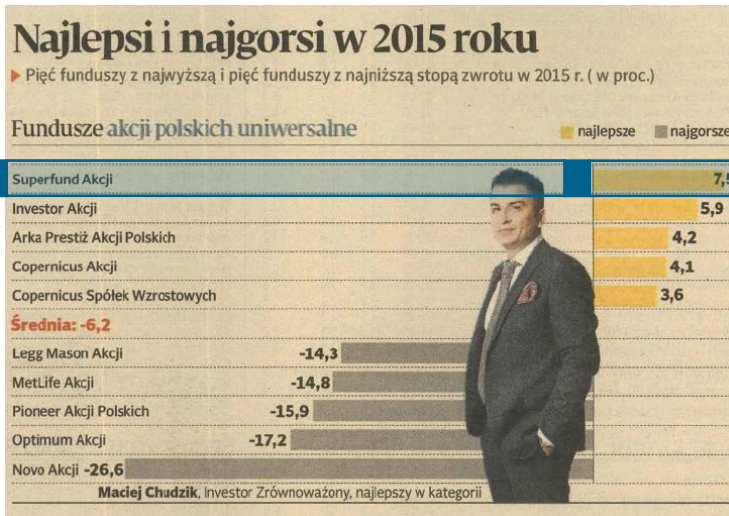

Superfund Akcji w 2015 roku najlepszy w grupie akcji polskich uniwersalnych

FUNDUSZE INWESTYCYJNE OTWARTE STOPY ZWROTU W 2015 R. (PROC.)

Źródło: Parkiet, 2016.01.07

Źródło: Puls Biznesu, 2016.01.11